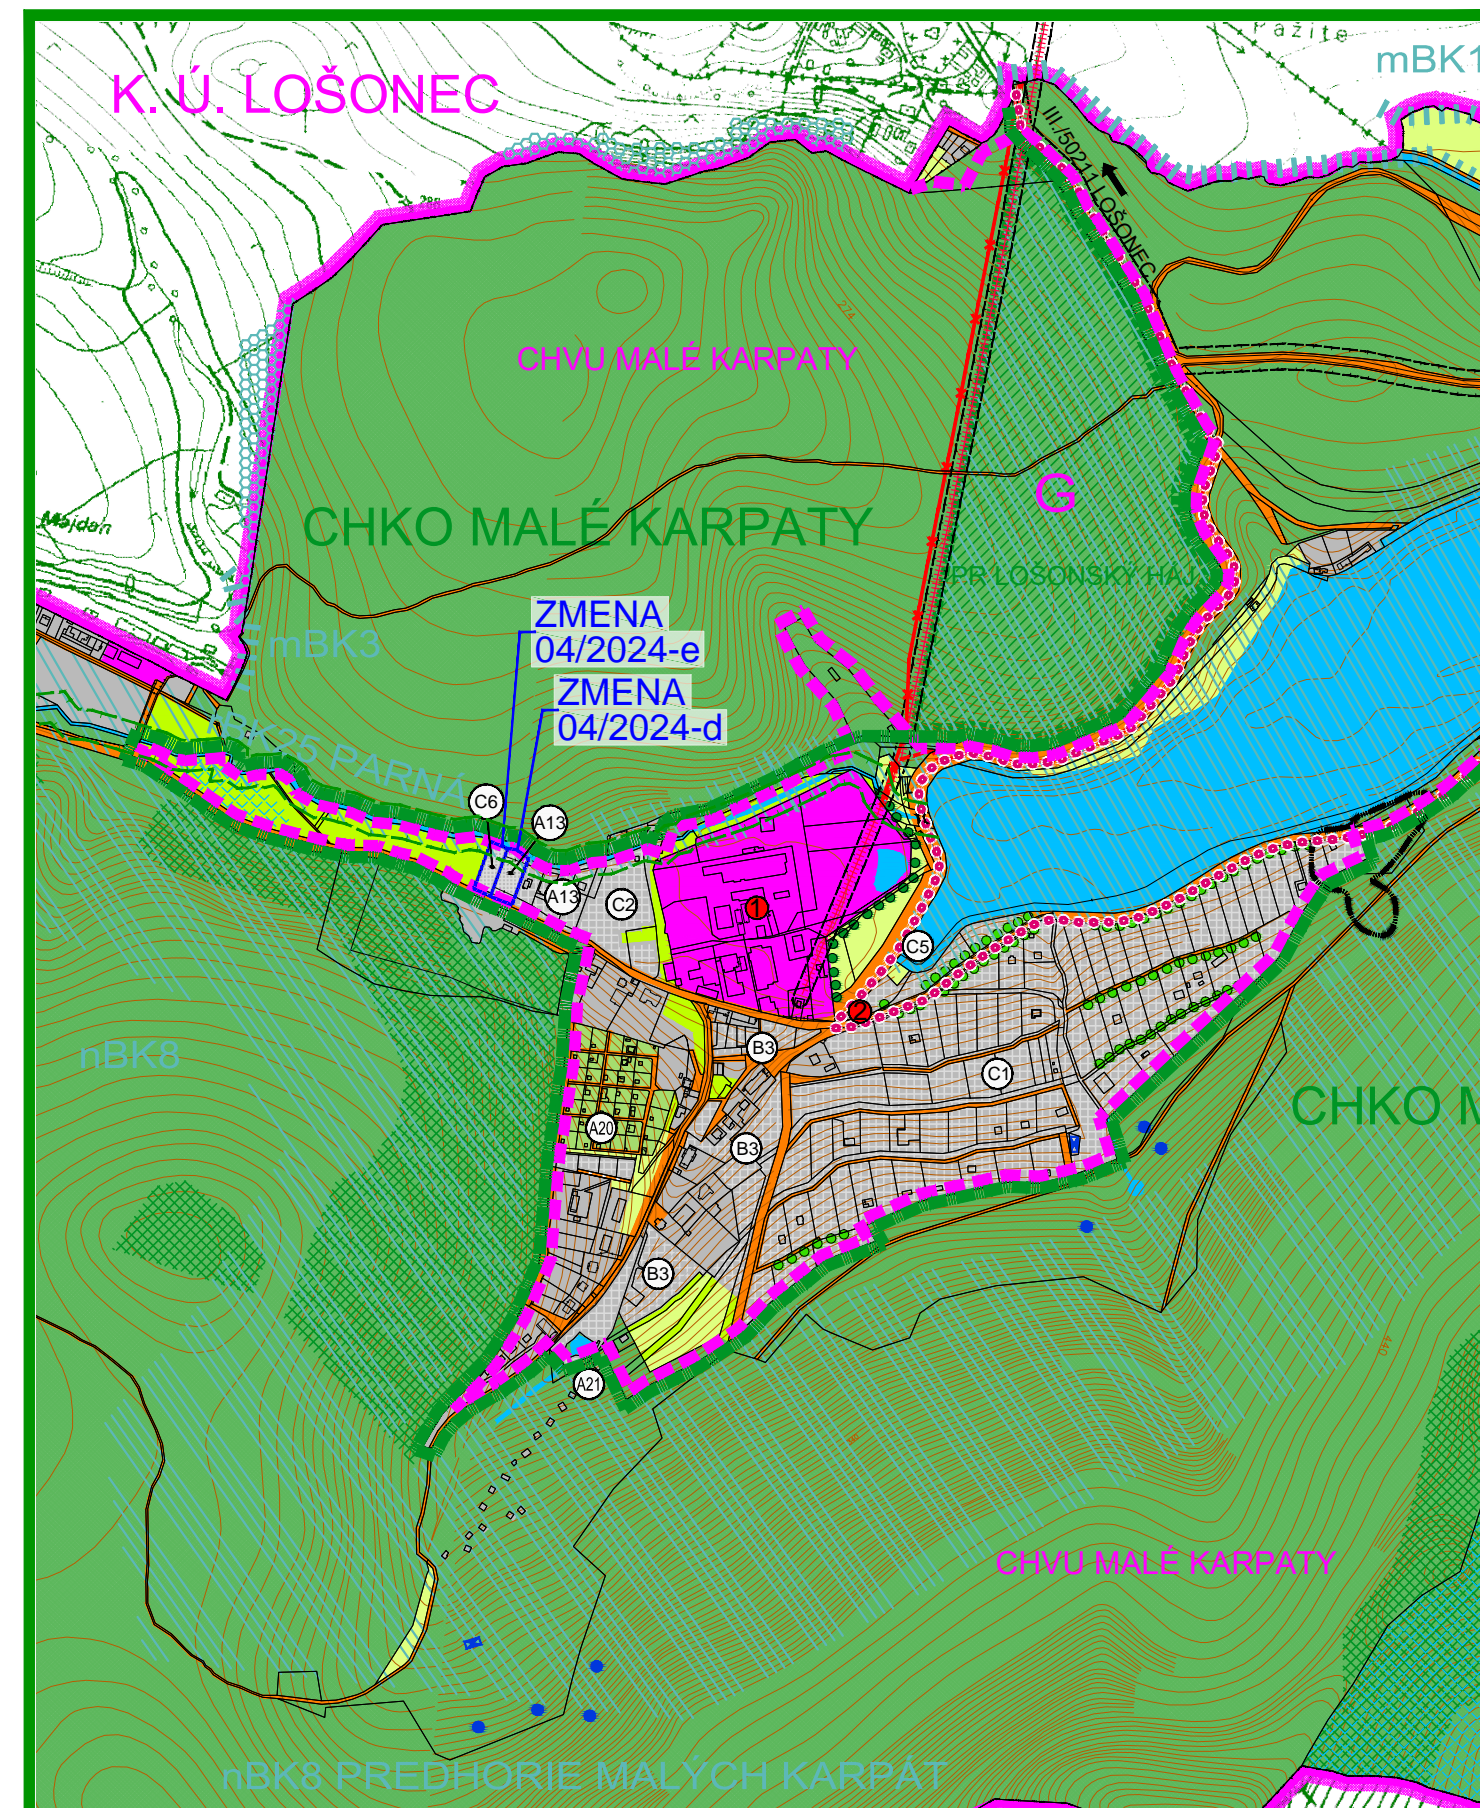

**ZMENA 04/2024 - NÁVRH §22
ÚZEMNÝ PLÁN OBCE
HORNÉ OREŠANY**

OCHRANA PRÍRODY A TVORBA KRAJINY
VRÁTANE PRVKOV ÚSES

OBJEDNÁVATEL: OBEC HORNÉ OREŠANY
HL. RIEŠITEL: ING.ARCH. EVA KRUPOVÁ
SPRACOVANÉ: FEBRUÁR, 2025