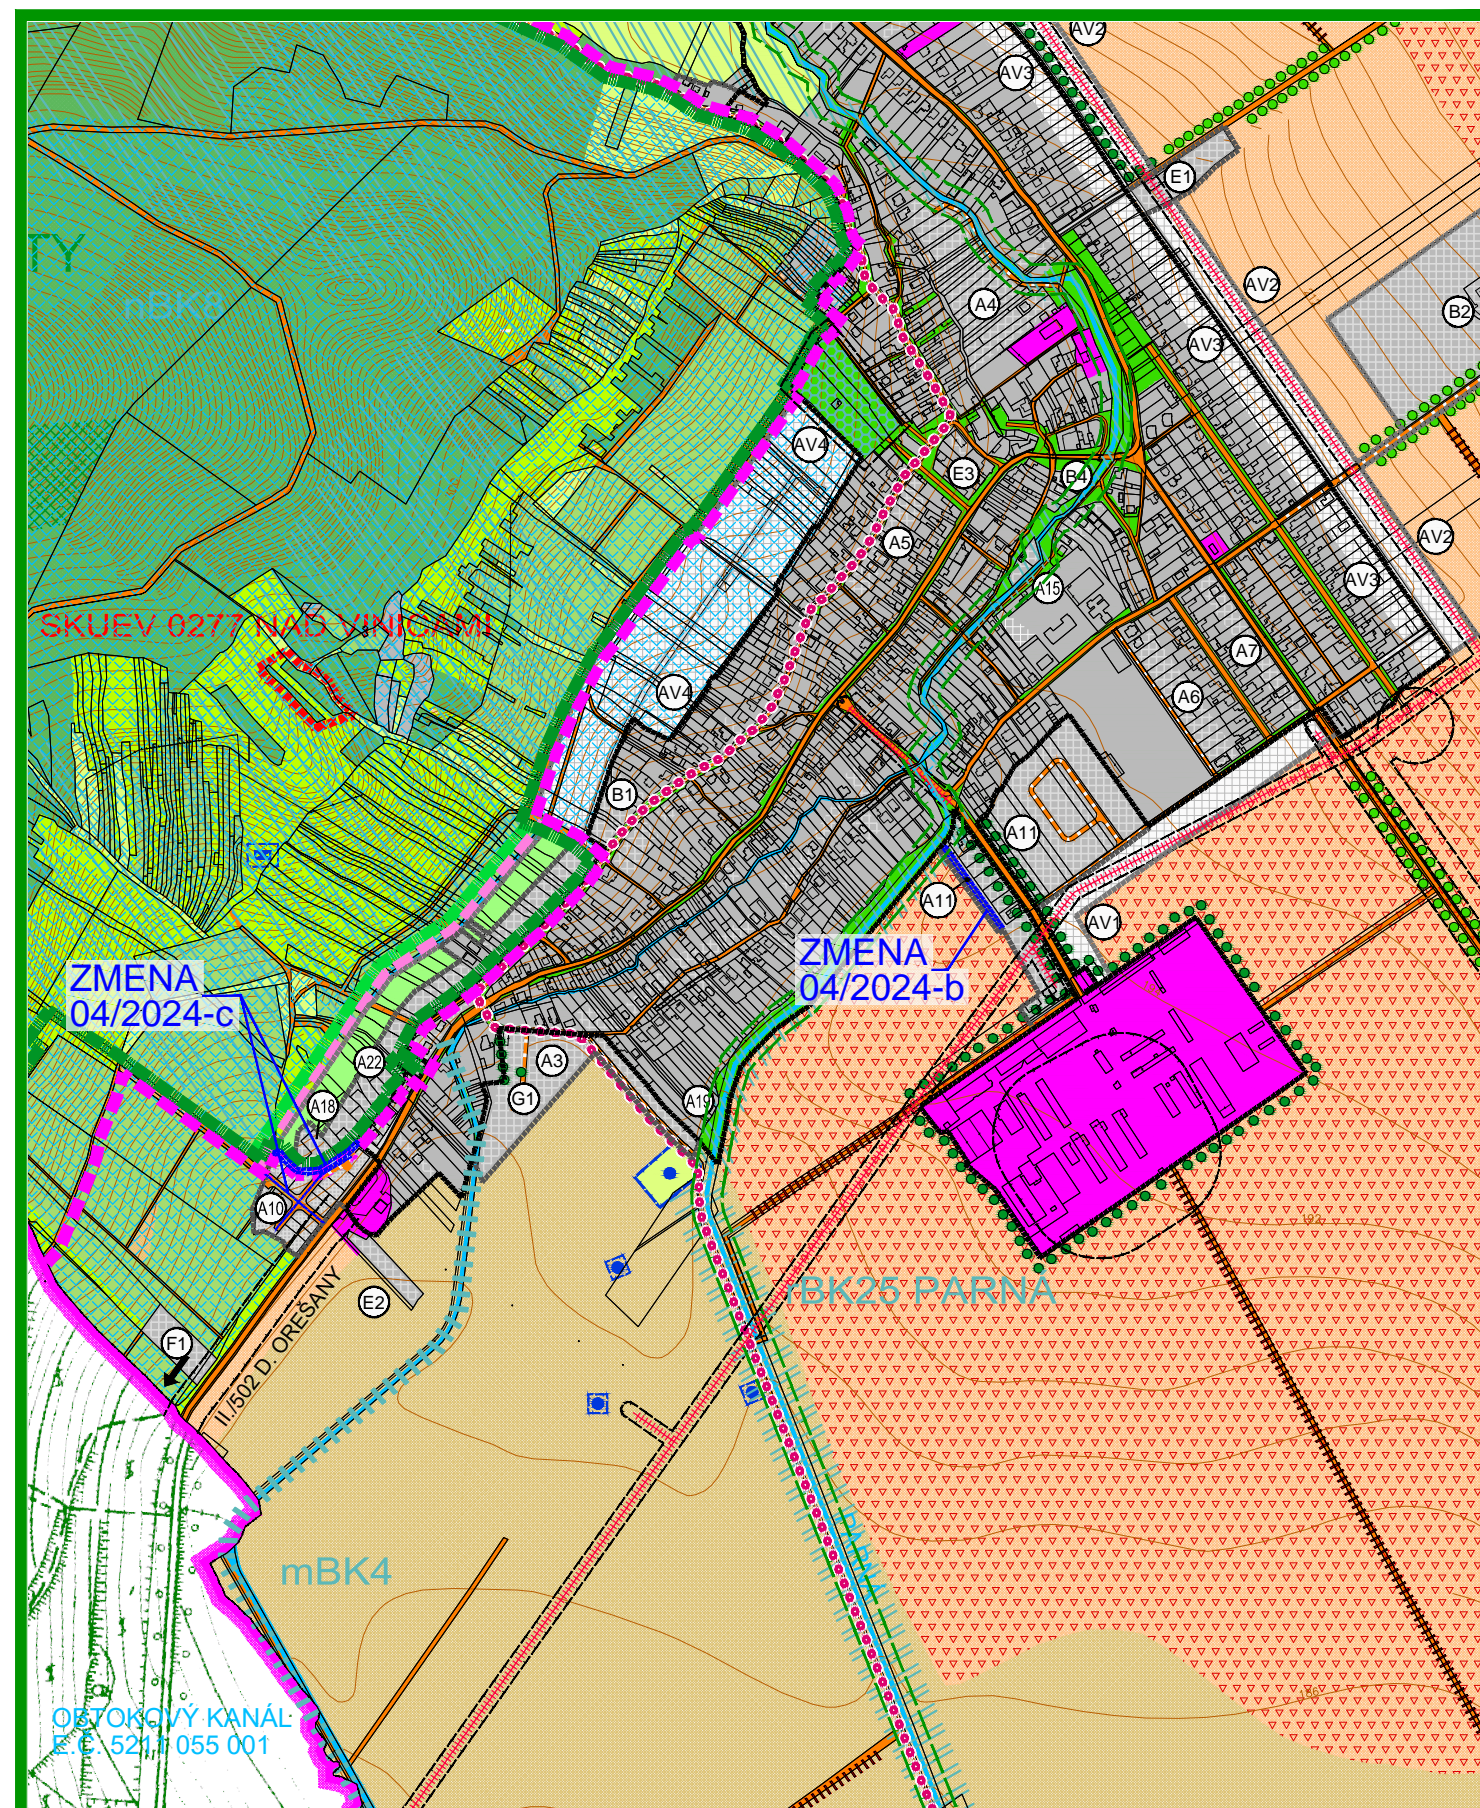

**ZMENA 04/2024 - NÁVRH §22
ÚZEMNÝ PLÁN OBCE
HORNÉ OREŠANY**

OCHRANA PRÍRODY A TVORBA KRAJINY
VRÁTANE PRVKOV ÚSES

OBJEDNÁVATEL: OBEC HORNÉ OREŠANY
HL. RIEŠITEL: ING.ARCH. EVA KRUPOVÁ
SPRACOVANÉ: FEBRUÁR, 2025

LEGENDA :

STAV	NÁVRH	VÝHLAD	STAV	NÁVRH	VÝHLAD
[Symbol]	HRANICA VÚC	[Symbol]	[Symbol]	HRANICA KATASTRA OBCE HORNÉ OREŠANY	[Symbol]
[Symbol]	HRANICA KATASTRA SUSEDNÝCH OBCÍ	[Symbol]	[Symbol]	HRANICA ZASTAVANÉHO ÚZEMIA OBCE	[Symbol]
[Symbol]	ZASTAVANÉ A FUNKČNÉ PLOCHY	[Symbol]	[Symbol]	ZASTAVANÉ A FUNKČNÉ PLOCHY	[Symbol]
[Symbol]	PLOCHY ORNEJ PÔDY 4 NAJLEPŠÍCH BPEJ	[Symbol]	[Symbol]	PLOCHY ORNEJ PÔDY OSTATNÝCH BPEJ	[Symbol]
[Symbol]	PLOCHY ORNEJ PÔDY OSTATNÝCH BPEJ	[Symbol]	[Symbol]	DOPRAVNÉ PLOCHY A KOMUNIKÁCIE	[Symbol]
[Symbol]	DOPRAVNÉ PLOCHY A KOMUNIKÁCIE	[Symbol]	[Symbol]	CYKLOCESTA PODLA KONCEPCIE CENTROPE	[Symbol]
[Symbol]	CYKLOCESTA PODLA KONCEPCIE CENTROPE	[Symbol]	[Symbol]	OZNAČENIE ROZVOJOVÝCH LOKALÍT	[Symbol]
[Symbol]	OZNAČENIE ROZVOJOVÝCH LOKALÍT	[Symbol]	[Symbol]	KORIDORY NADZEMNÝCH INŽINIERSKÝCH SIETÍ	[Symbol]
[Symbol]	KORIDORY NADZEMNÝCH INŽINIERSKÝCH SIETÍ	[Symbol]	[Symbol]	OCHRANNÉ PÁSMA VŠETKÝCH DRUHOV	[Symbol]
[Symbol]	OCHRANNÉ PÁSMA VŠETKÝCH DRUHOV	[Symbol]	[Symbol]	LOKALITA OHROZENÁ ZOSUVOM PÔDY	[Symbol]
[Symbol]	LOKALITA OHROZENÁ ZOSUVOM PÔDY	[Symbol]	[Symbol]		[Symbol]

1 - TT (003) / HORNÉ OREŠANY - ČASŤ MAJ DAN - BYVALÁ CHEM. TOVÁREŔ
2 - TT (1934) / HORNÉ OREŠANY - ČASŤ MAJ DAN - NERIEDENÁ SKLÁDKA TKO
3 - TT (002) / HORNÉ OREŠANY - SKLÁDKA PO SMUTNÁ I
4 - TT (004) / HORNÉ OREŠANY - SKLÁDKA PO SMUTNÁ II